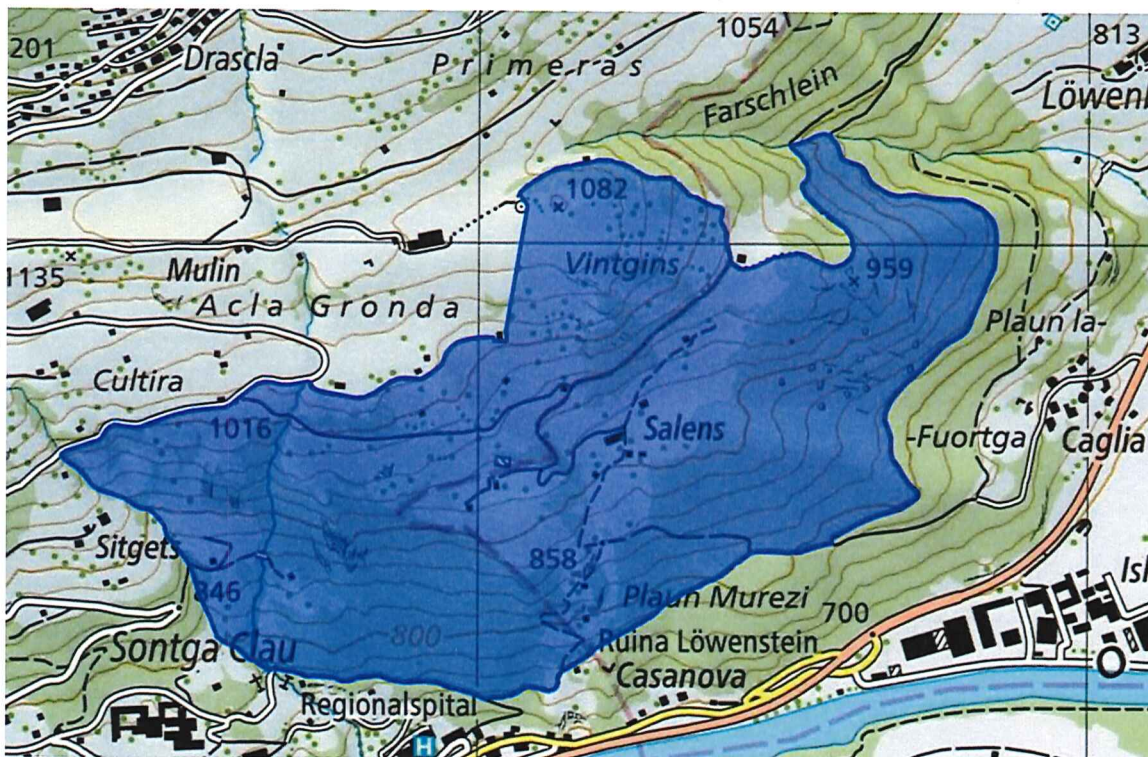

Temporäre Wildruhezone Sitgets - Salens

Um das Wild in den Wintereinstandsgebieten vor Störungen zu schützen, haben die Gemeinden Ilanz/Glion und Schluain beschlossen, die dargestellte Fläche als temporäre Wildruhezone zu bezeichnen.

Betretungsverbot vom 15. Februar bis 31. März!
Von 19.00 Uhr bis 7.00 Uhr

BKPJV

Jägersektionen
Mundaun und Vorab

ILANZGLION

... LA PORTA ALLA RUINAULTA

Gemeinde Ilanz-Glion

Gemeinde
Schluain

AJF GR