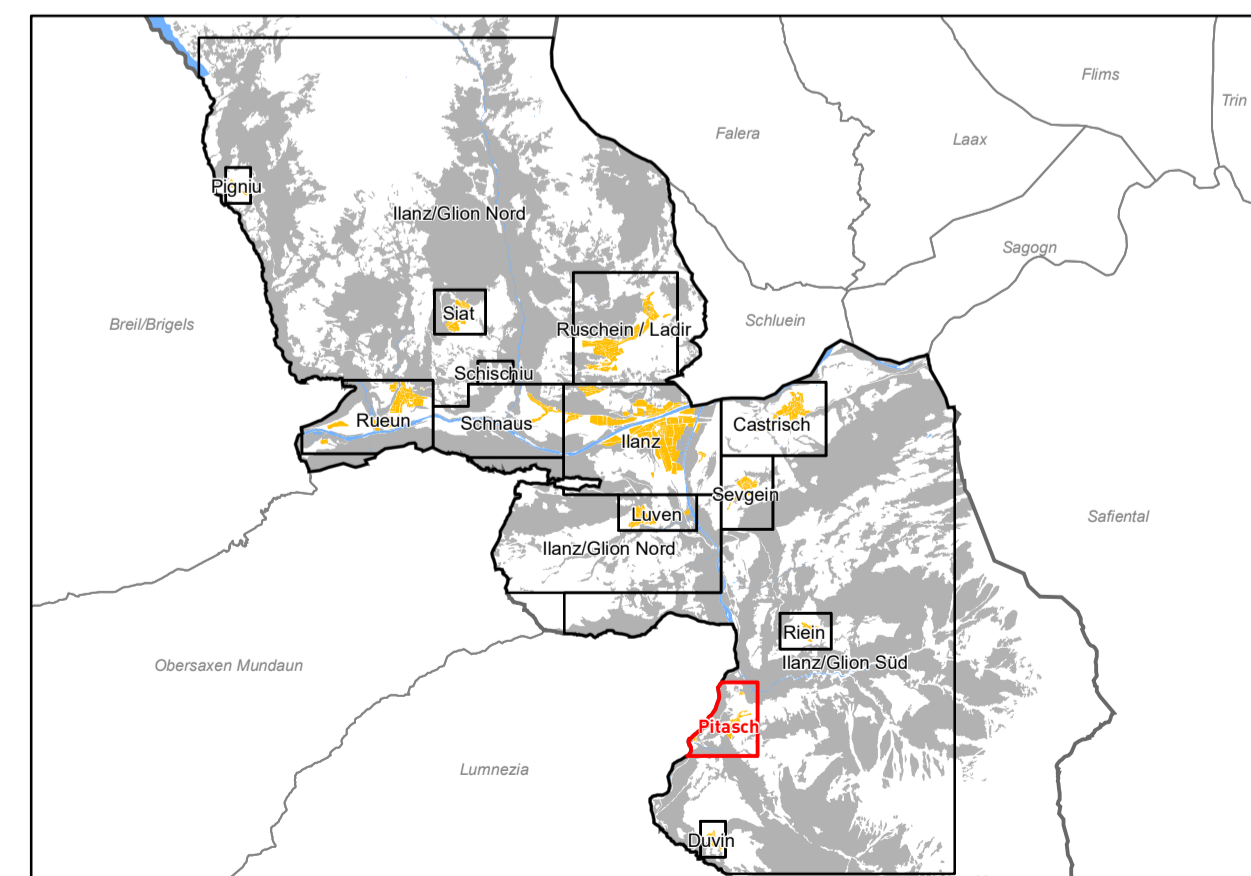

Vom Gemeindevorstand erlassen am:

Die Gemeindepräsidentin:

Der Gemeindeganzlist:

Legende

Planungszone

Informative Inhalte

Hinweisend

Wohn-, Misch-, und Zentrumszonen (WMZ)

weiteres Baugebiet

Wald

Gewässer

Gemeindegrenze

Übersicht Planfenster