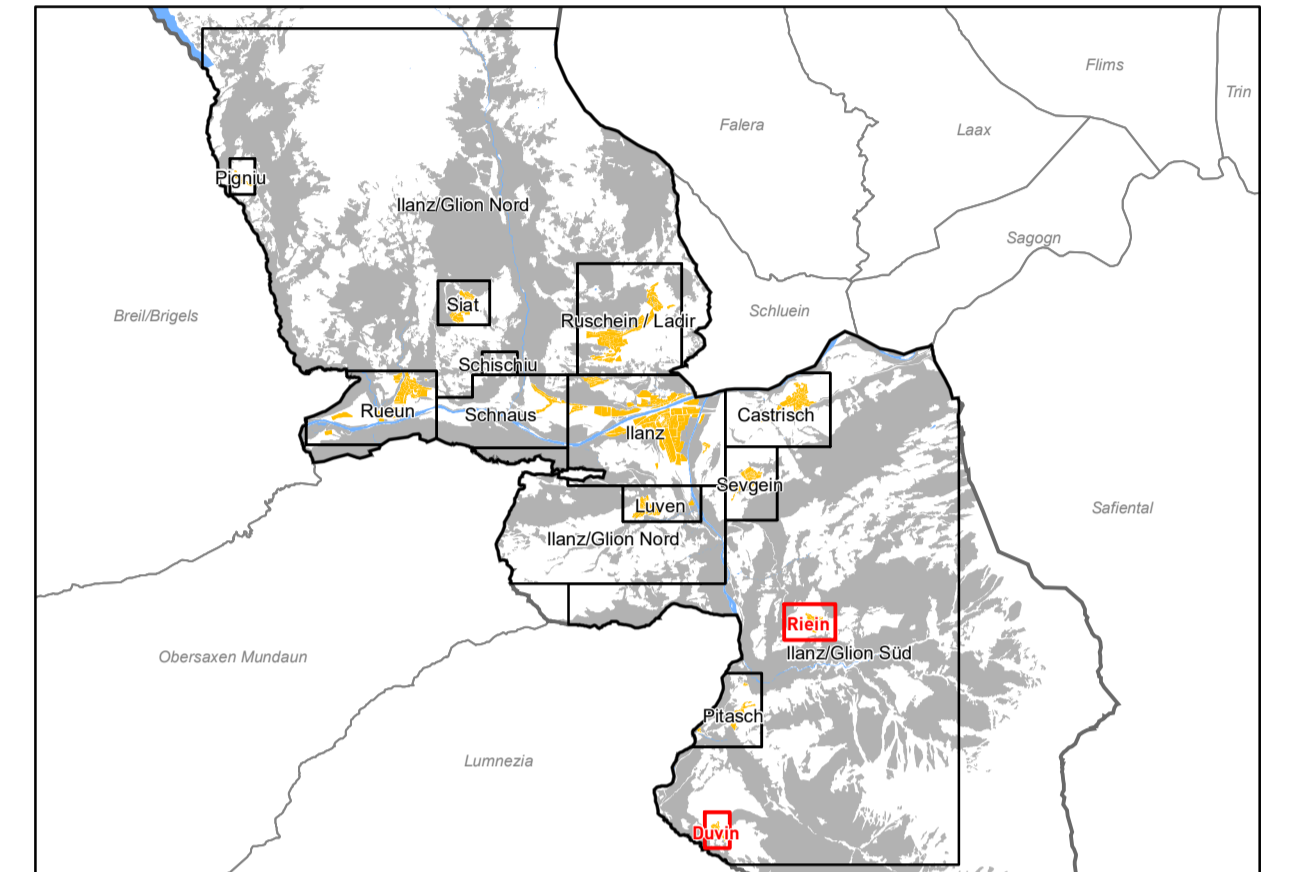

Legende

Planungszone

Informative Inhalte

Hinweisend

Baugebiet

Wald

Gewässer

Vom Gemeindevorstand erlassen am:

Die Gemeindepräsidentin:

Der Gemeindeganzlist:

Übersicht Planfenster

Quelle:
Amtliche Vermessung (AV) Gemeinde Ilanz/Glion, Kanton Graubünden, 11.04.2022

Datum: 10.06.2022_DA

Güggelistrasse 7 7000 Chur
www.stw.swiss info@stw.swiss
Tel: 081 254 38 20

Objekt: 52022-011 Format: 63 / 59,4 cm