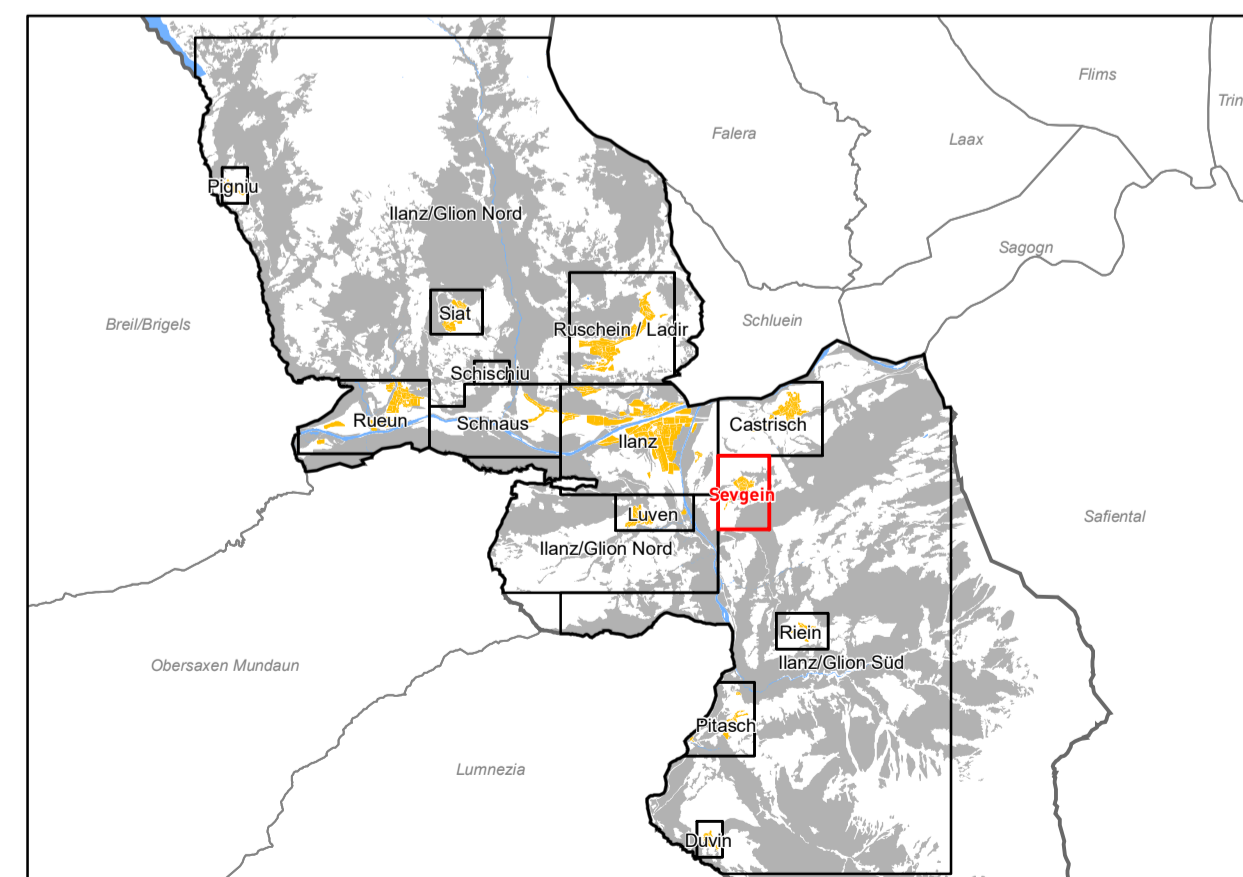

Vom Gemeindevorstand erlassen am:

Die Gemeindepräsidentin:

Der Gemeindeganzlist:

Legende

 Planungszone

Informative Inhalte

Hinweisend
 Wohn-, Misch-, und Zentrumszonen (WMZ)
 weiteres Baugebiet
 Wald
 Gewässer

Übersicht Planfenster

Quelle:
Amtliche Vermessung (AV) Gemeinde Ilanz/Glion, Kanton Graubünden, 11.04.2022