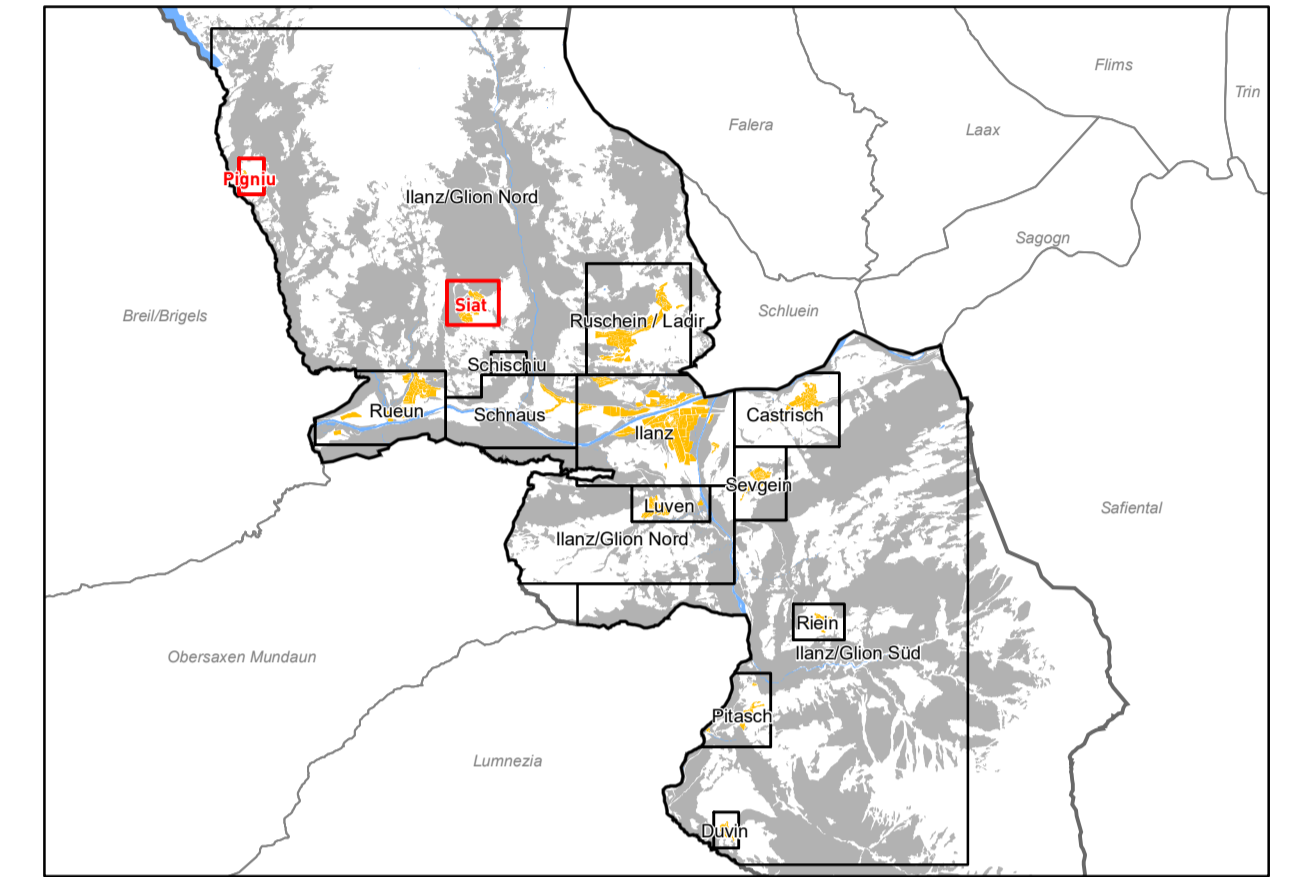

Legende

Planungszone

Informative Inhalte

Hinweisend

Wohn-, Misch-, und Zentrumszonen (WMZ)
weiteres Baugebiet
Wald
Gewässer

Vom Gemeindevorstand erlassen am:

Die Gemeindepräsidentin:

Der Gemeindeganzlist:

Übersicht Planfenster

Quelle:
Amtliche Vermessung IAVI Gemeinde Ilanz/Glion, Kanton Graubünden, 11.04.2022

Datum: 10.06.2022_DA

Guggelistrasse 7 7000 Chur
www.stw.swiss info@stw.swiss
Tel: 081 254 38 20

Objekt: S2022-011 Format: 63 / 59.4 cm