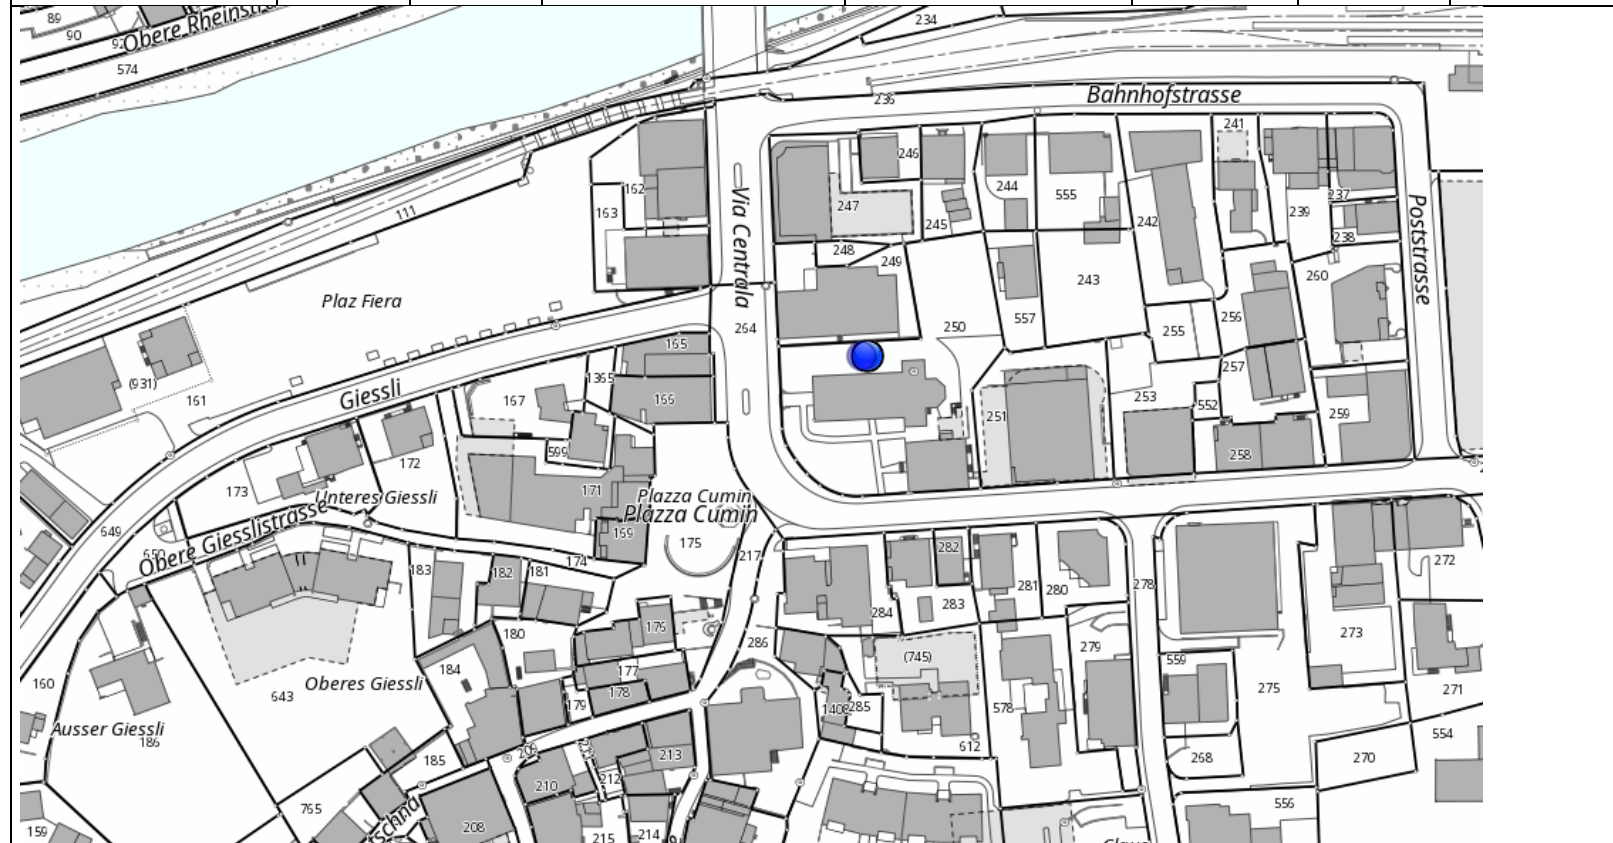

Liste von Fledermausquartier-Objekten, Ortsplanung Ilanz / Glion

Tab.: Fledermausquartier-Objekte Stadt Ilanz

Objektbezeichnung	Koord. x	Koord. y	Fledermausart	Kolonietyp	RL	NPA	Bedeutung
Kath. Dorfkirche Stadt Ilanz	734900	181900	Grosses/Kleines Mausohr (Myotis myotis/Myotis blythii)	Sommerquartier	VU / CR	1 / 1	regional
			Langohr (Plecotus spec.)	Sommerquartier	-	-	

Kirche St. Martin Stadt Ilanz	734650	181080	Grosse Hufeisennase (Rhinolophus ferrumequinum)	Sommerquartier	CR	1	regional
----------------------------------	--------	--------	--	----------------	----	---	----------

Militärdepot / altes Militärspital (MSA) Rosas Stadt Ilanz	735260	180315	Kleine Hufeisennase (Rhinolophus hipposideros)	Wochenstubenquartier	EN	1	national
---	--------	--------	---	----------------------	----	---	----------

Institut St. Joseph – Kloster Stadt Ilanz	734650	182150	Kleine Hufeisennase (Rhinolophus hipposideros)	Sommerquartier	EN	1	regional
							
Albertushof Via da Ruschein Stadt Ilanz	734100	182125	Kleine Hufeisennase (Rhinolophus hipposideros)	Sommerquartier	EN	1	regional
							